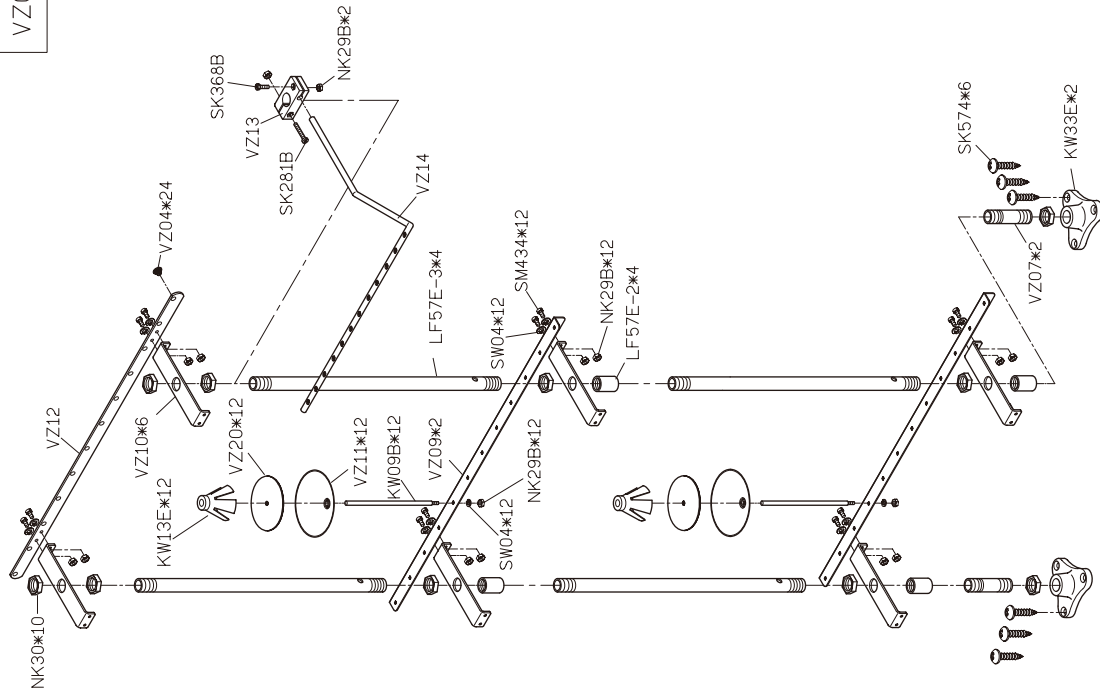

FOR F007K/F007KD/F858K/F858KD

PARTS LIST FOR FSM GROUP

PARTS LIST FOR FSP GROUP

VZ07-A

FOR F007K/F858K