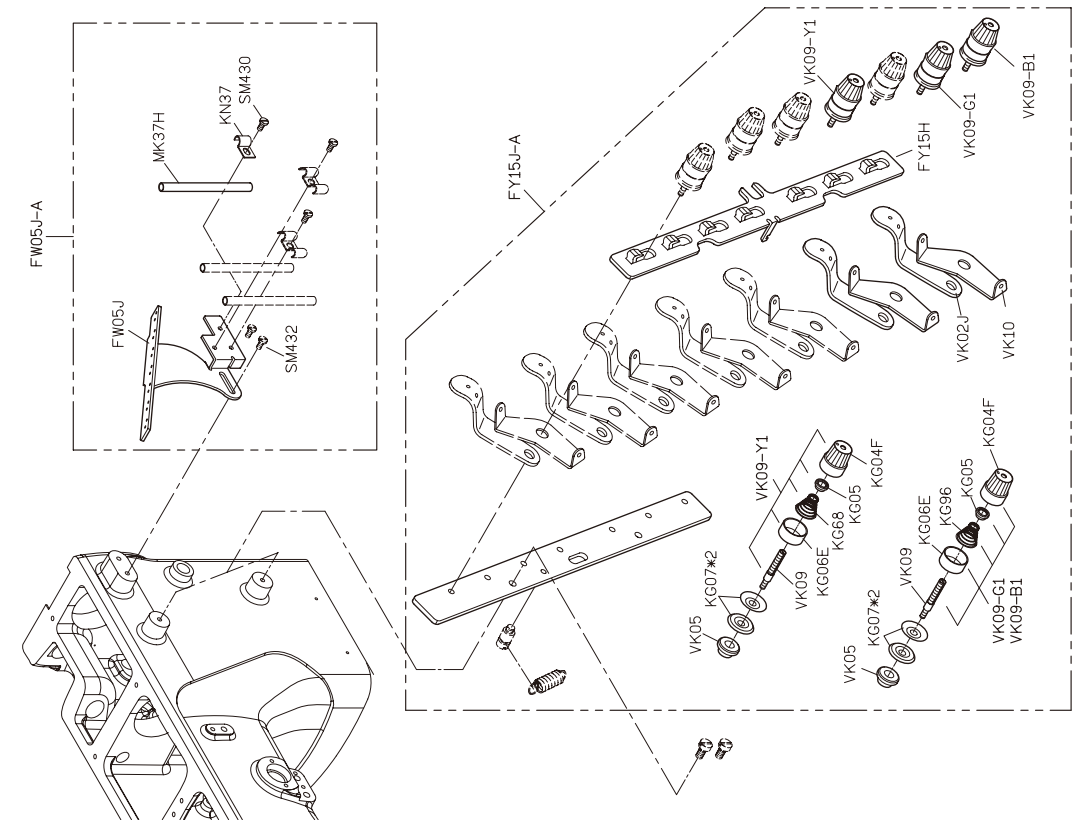

# PARTS LIST FOR FSM GROUP

FOR F007K/F858K

註：  
 W222-240-4 喇叭標準配備為  
 FQ305 成品尺寸為 1/2"  
 W222-248-4 喇叭標準配備為  
 FQ305P，成品尺寸為 5/8"  
 W222-364-4 喇叭標準配備為  
 FQ305Q，成品尺寸為 3/4"

FOR F007K/F858K

FOR F007K/F858K