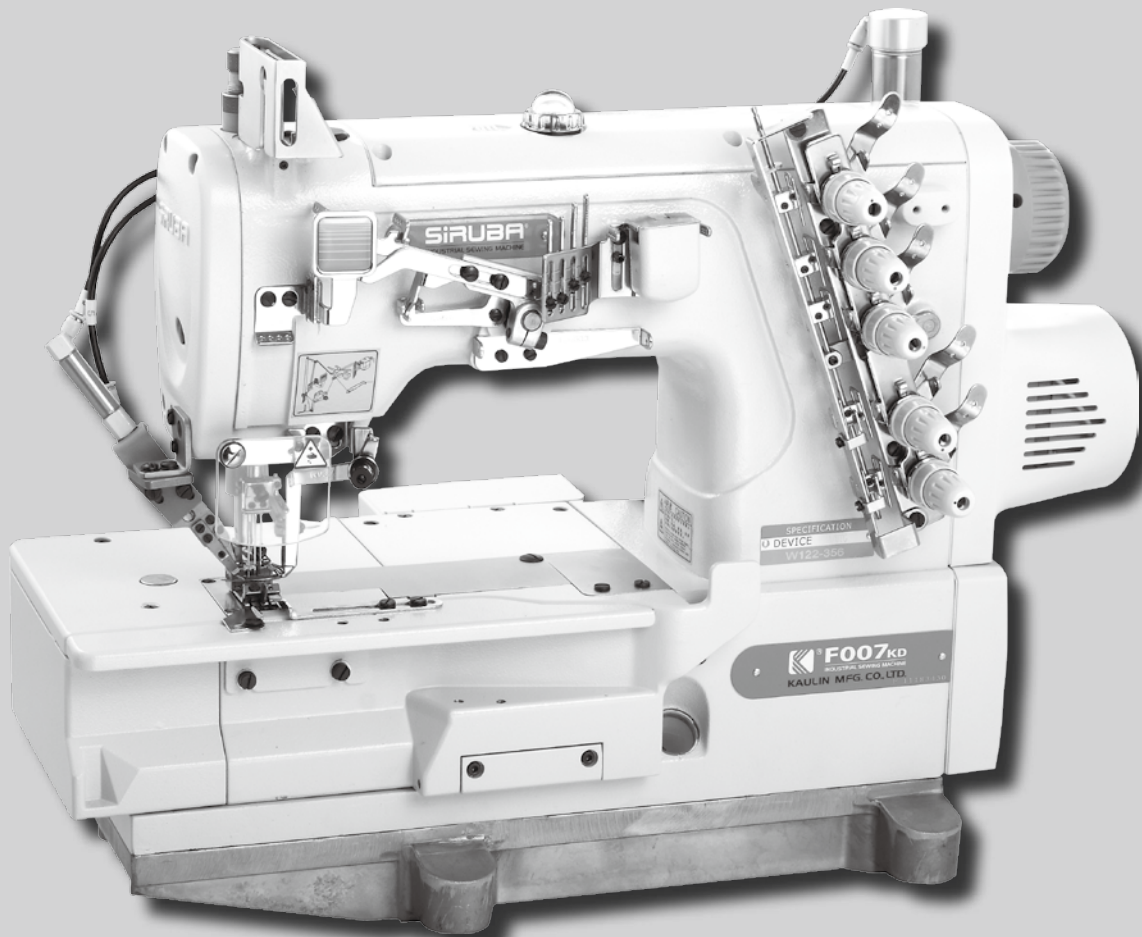

SIRUBA®

銀箭牌工業用縫紉機

INDUSTRIAL SEWING MACHINE

F007K / F007KD F858K / F858KD ATTACHMENT

零件圖 PARTS LIST

CE

高林股份有限公司
KAULIN MFG. CO., LTD.