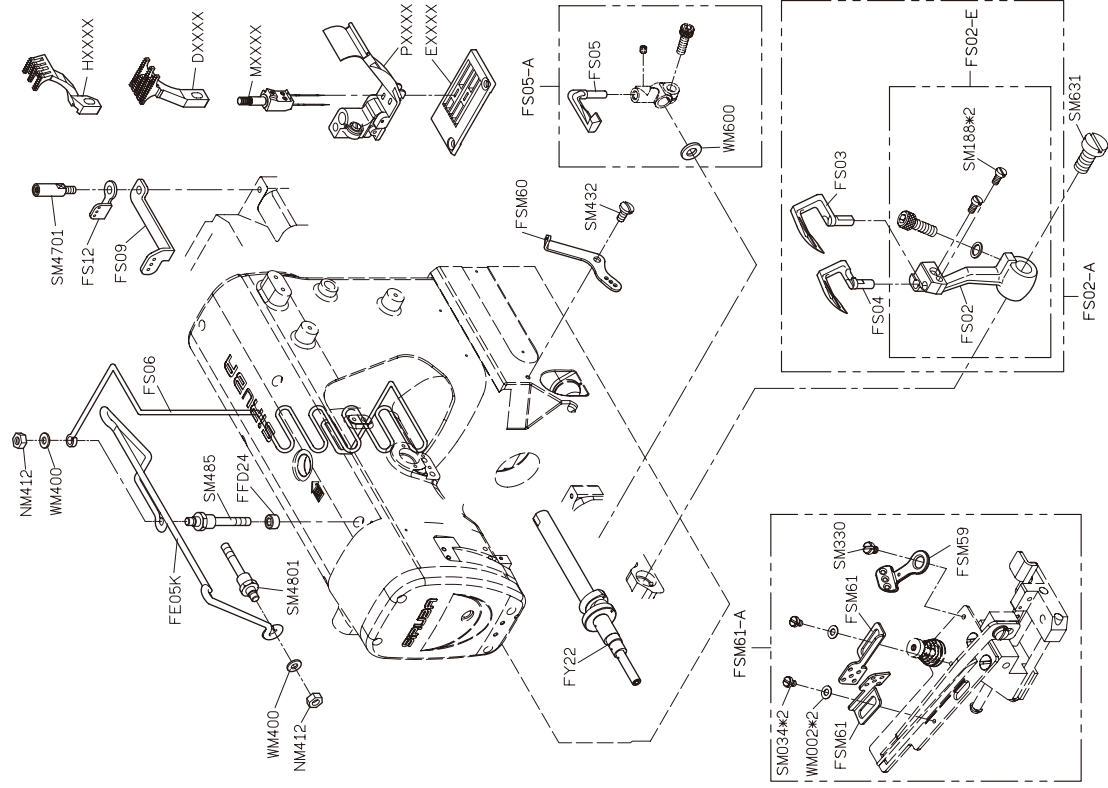

FOR F007K/F007KD/F858K/F858KD